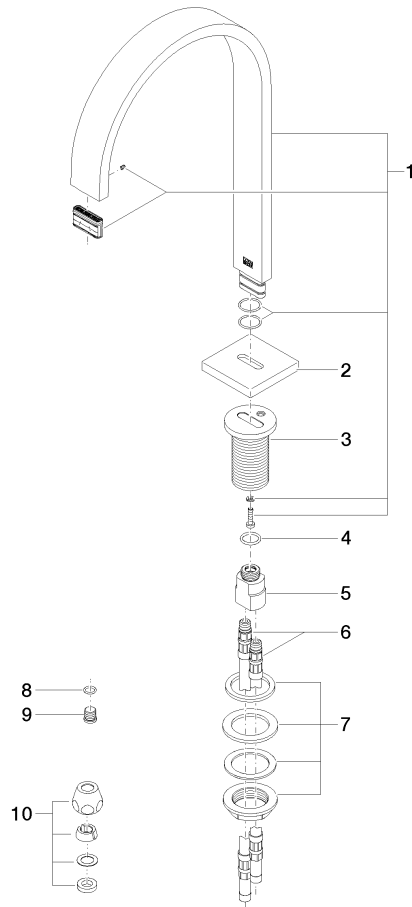

**MEM eSET Touchfree Waschtischbatterie ohne Ablaufgarnitur ohne
Temperatureinstellung - Chrom**

MEM

ST 010 105 1782

- Ausladung 200 mm
- starrer Auslauf
- rechteckiger luftangereicherter Strahl
- Armaturenhöhe 321 mm
- Höhe bis Luftsprudler 190 mm
- Bohrungsdurchmesser 35 mm
- Rosette 60 x 60 mm
- 2x Druckschlauch M 10 x 1 eingeschraubt, dichtheitsgeprüft
- Anschluss 1/2"
- Durchfluss max. 5,7 l/min
- bleifrei
- Dieses Produkt leistet einen Beitrag zur Erfüllung der Vorgaben von nachhaltigen Gebäudezertifizierungen, z.B. LEED®, BREEAM®, DGNB

Durchflussdiagramm

Zertifikate

LGA_28441.

GDV_0400289.

ST 010 105 1782

Ersatzteilstückliste

Nr.	Artikelnummer	Benennung	Verbaumenge	Lieferzeit
1	90 28 22 155 01-00	Auslauf	1	10
2	09 27 78 034-00	Rosette	1	10
3	09 11 10 054 10 90	Anschluss	1	2
4	09 14 10 130 90	Dichtung	1	2
5	09 11 10 055 10 90	Anschluss	1	2
6	04 30 04 016 00 90	Schlauch	2	60
7	04 23 10 009 01 90	Befestigungssatz	1	2
8	90 14 10 060 00 90	Dichtung	1	2
9	09 31 20 065 90	Stopfen	1	2
10	90 23 30 040 00-00	Verschraubung	2	10