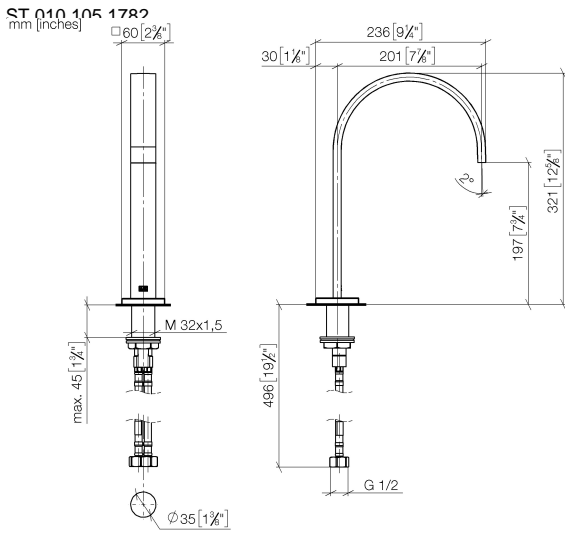

Benötigtes Zubehör

eSET Touchfree 35 743 970 90
Waschtischbatterie ohne
Temperatureinstellung zur
Kombination mit Wandarmaturen -
 •Min. Einbautiefe 90 mm
 •Max. Einbautiefe 125 mm

Benötigtes Zubehör

eSET Touchfree 35 742 970 90
Waschtischbatterie ohne
Temperatureinstellung zur
Kombination mit Standarmaturen -

LGA_29120.	WRAS_1906116.	IAPMO_EGS.	CE000001_eSet_Tou chfree_20171206_D E_signed.	CE000002_eSet_Tou chfree_20171206_E N_signed.
LGA_29119.				

ST 010 105 1782

Ersatzteilstückliste

Nr.	Artikelnummer	Benennung	Verbaumenge	Lieferzeit
1	90 10 01 177 00 90	Elektrozubehoer	1	2
2	90 17 20 199 00 90	Halter	1	2
3	04 30 50 079 00 90	Ventil	1	2
4	04 10 01 050 00 90	Netzteil	1	60
5	04 30 31 024 01 90	Befestigungssatz	1	2

**MEM eSET Touchfree Waschtischbatterie ohne Ablaufgarnitur ohne
Temperatureinstellung - Chrom**

MEM

ST 010 105 1782

- Ausladung 200 mm
- starrer Auslauf
- rechteckiger luftangereicherter Strahl
- Armaturenhöhe 321 mm
- Höhe bis Luftsprudler 190 mm
- Bohrungsdurchmesser 35 mm
- Rosette 60 x 60 mm
- 2x Druckschlauch M 10 x 1 eingeschraubt, dichtheitsgeprüft
- Anschluss 1/2"
- Durchfluss max. 5,7 l/min
- bleifrei
- Dieses Produkt leistet einen Beitrag zur Erfüllung der Vorgaben von nachhaltigen Gebäudezertifizierungen, z.B. LEED®, BREEAM®, DGNB

Durchflussdiagramm

Zertifikate

LGA_28441.

GDV_0400289.

ST 010 105 1782

Ersatzteilstückliste

Nr.	Artikelnummer	Benennung	Verbaumenge	Lieferzeit
1	90 28 22 155 01-00	Auslauf	1	10
2	09 27 78 034-00	Rosette	1	10
3	09 11 10 054 10 90	Anschluss	1	2
4	09 14 10 130 90	Dichtung	1	2
5	09 11 10 055 10 90	Anschluss	1	2
6	04 30 04 016 00 90	Schlauch	2	60
7	04 23 10 009 01 90	Befestigungssatz	1	2
8	90 14 10 060 00 90	Dichtung	1	2
9	09 31 20 065 90	Stopfen	1	2
10	90 23 30 040 00-00	Verschraubung	2	10