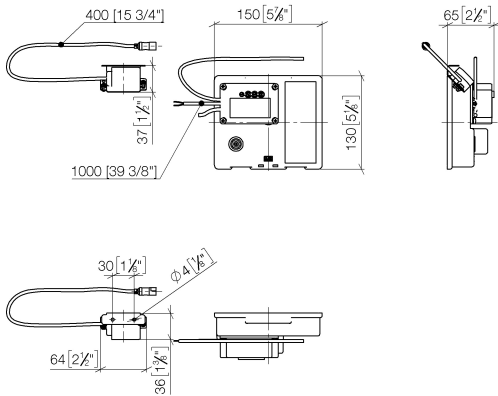

Benötigtes Zubehör

eSET Touchfree 35 743 970 90
Waschtischbatterie ohne
Temperatureinstellung zur
Kombination mit Wandarmaturen -
 •Min. Einbautiefe 90 mm
 •Max. Einbautiefe 125 mm

Benötigtes Zubehör

eSET Touchfree 35 742 970 90
Waschtischbatterie ohne
Temperatureinstellung zur
Kombination mit Standarmaturen -

Empfohlenes Zubehör

Verlängerung für Touchfree 500 12 765 970 90
mm -

**MEM eSET Touchfree Waschtischbatterie ohne Ablaufgarnitur ohne
Temperatureinstellung - Chrom**

MEM

ST 010 105 1782
mm [inches]

Zertifikate

LGA_29120.	WRAS_1906116.	IAPMO_EGS.	CE000001_eSet_Tou chfree_20171206_D E_signed.	CE000002_eSet_Tou chfree_20171206_E N_signed.
LGA_29119.				

ST 010 105 1782

Ersatzteilstückliste

Nr.	Artikelnummer	Benennung	Verbaumenge	Lieferzeit
1	90 10 01 177 00 90	Elektrozubehoer	1	2
2	90 17 20 199 00 90	Halter	1	2
3	04 30 50 079 00 90	Ventil	1	2
4	04 10 01 050 00 90	Netzteil	1	60
5	04 30 31 024 01 90	Befestigungssatz	1	2

**MEM eSET Touchfree Waschtischbatterie ohne Ablaufgarnitur ohne
Temperatureinstellung - Chrom**

MEM

ST 010 105 1782

- Ausladung 200 mm
- starrer Auslauf
- rechteckiger luftangereicherter Strahl
- Armaturenhöhe 321 mm
- Höhe bis Luftsprudler 190 mm
- Bohrungsdurchmesser 35 mm
- Rosette 60 x 60 mm
- 2x Druckschlauch M 10 x 1 eingeschraubt, dichtheitsgeprüft
- Anschluss 1/2"
- Durchfluss max. 5,7 l/min
- bleifrei
- Dieses Produkt leistet einen Beitrag zur Erfüllung der Vorgaben von nachhaltigen Gebäudezertifizierungen, z.B. LEED®, BREEAM®, DGNB